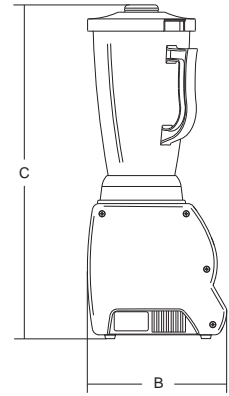

5. Base frappè  
Milkshake application

7. Campana opzionale  
Optional sound enclosure

8. Bicchiere inox opzionale  
Optional s/steel glass

	Potenza Power Spannung Puissance	Alimentazione Power source Betriebsspannung Alimentation	Motore Motor Motor Moteur	Capacità bicchiere Jug capacity Kapazität Capacité verre	A	B	C	Peso netto Net weight Nettogewicht Poids net	Dimensioni imballo Shipping Verpack. abmessungen Dim. emballage	Peso lordo Gross weight Bruttogewicht Poids brut
	watt/Hp		r.p.m.	lt	mm	mm	mm	Kg	mm	kg
Orione Q / VV	750/1	230V 50/60 Hz F+N	8000/16000	2	208	210	490	5	310x300x530	7
Orione T / VV	750/1	230V 50/60 Hz F+N	8000/16000	2	208	210	490	5	310x300x530	7
Orione 2 Q / VV	750+750 / 1+1	230V 50/60 Hz F+N	8000/16000	2+2	380	210	490	10	480x300x530	12
Orione 2 T / VV	750+750 / 1+1	230V 50/60 Hz F+N	8000/16000	2+2	380	210	490	10	480x300x530	12
Orione Five	750 / 1	230V 50/60 Hz F+N	8000/16000	5	245	260	540	7	340x330x640	9