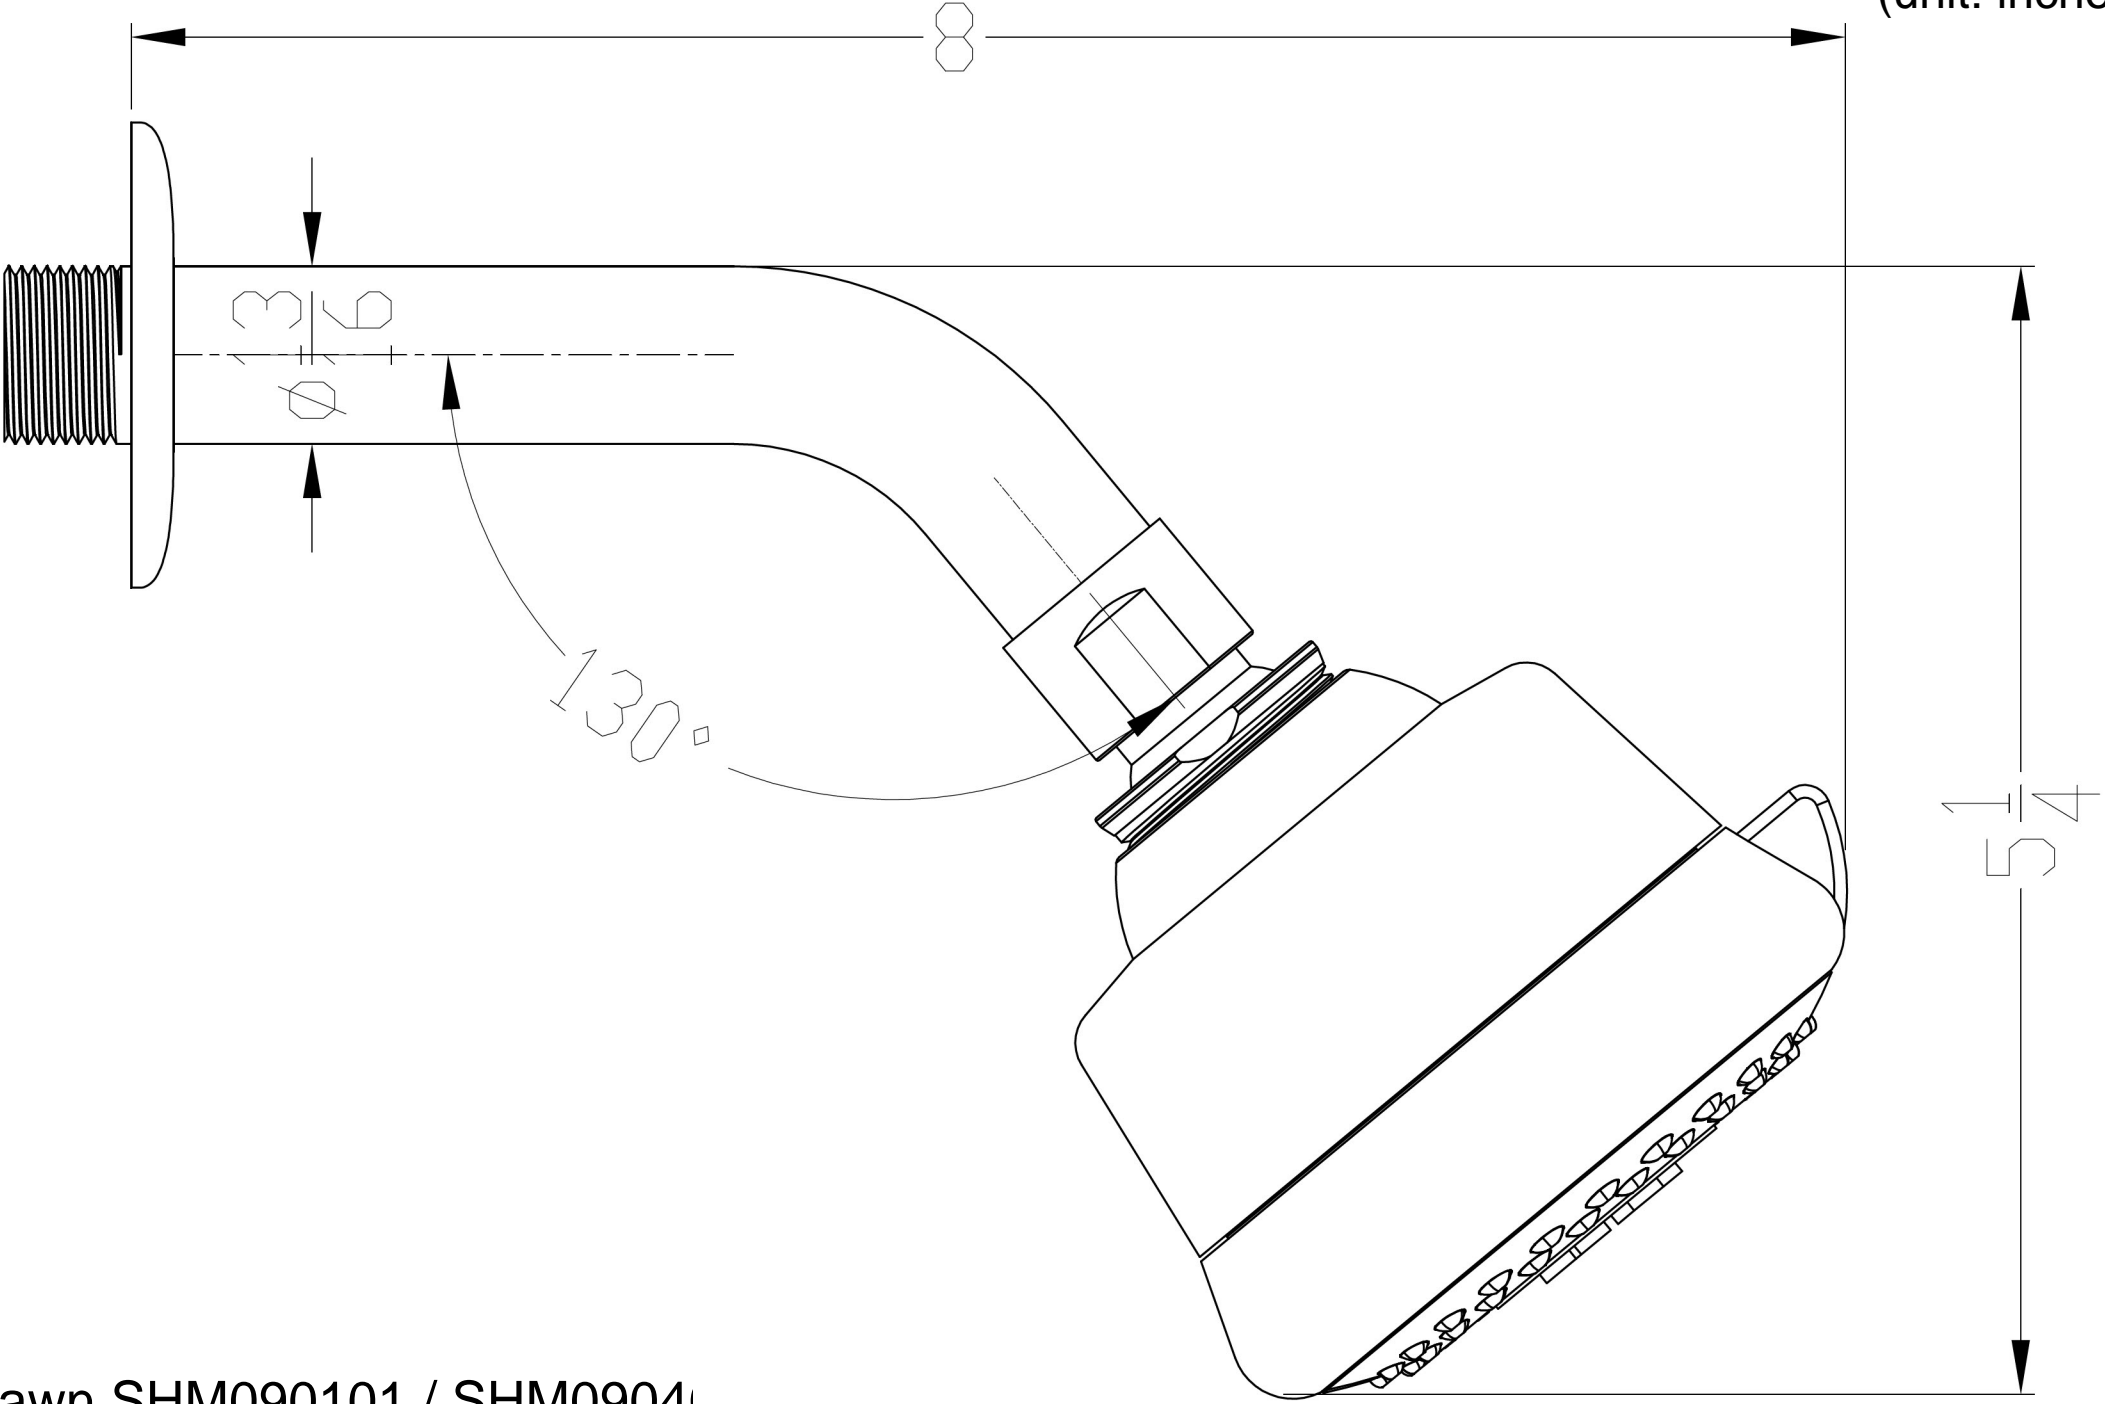

(unit: inches)

Dawn SHM090101 / SHM0904