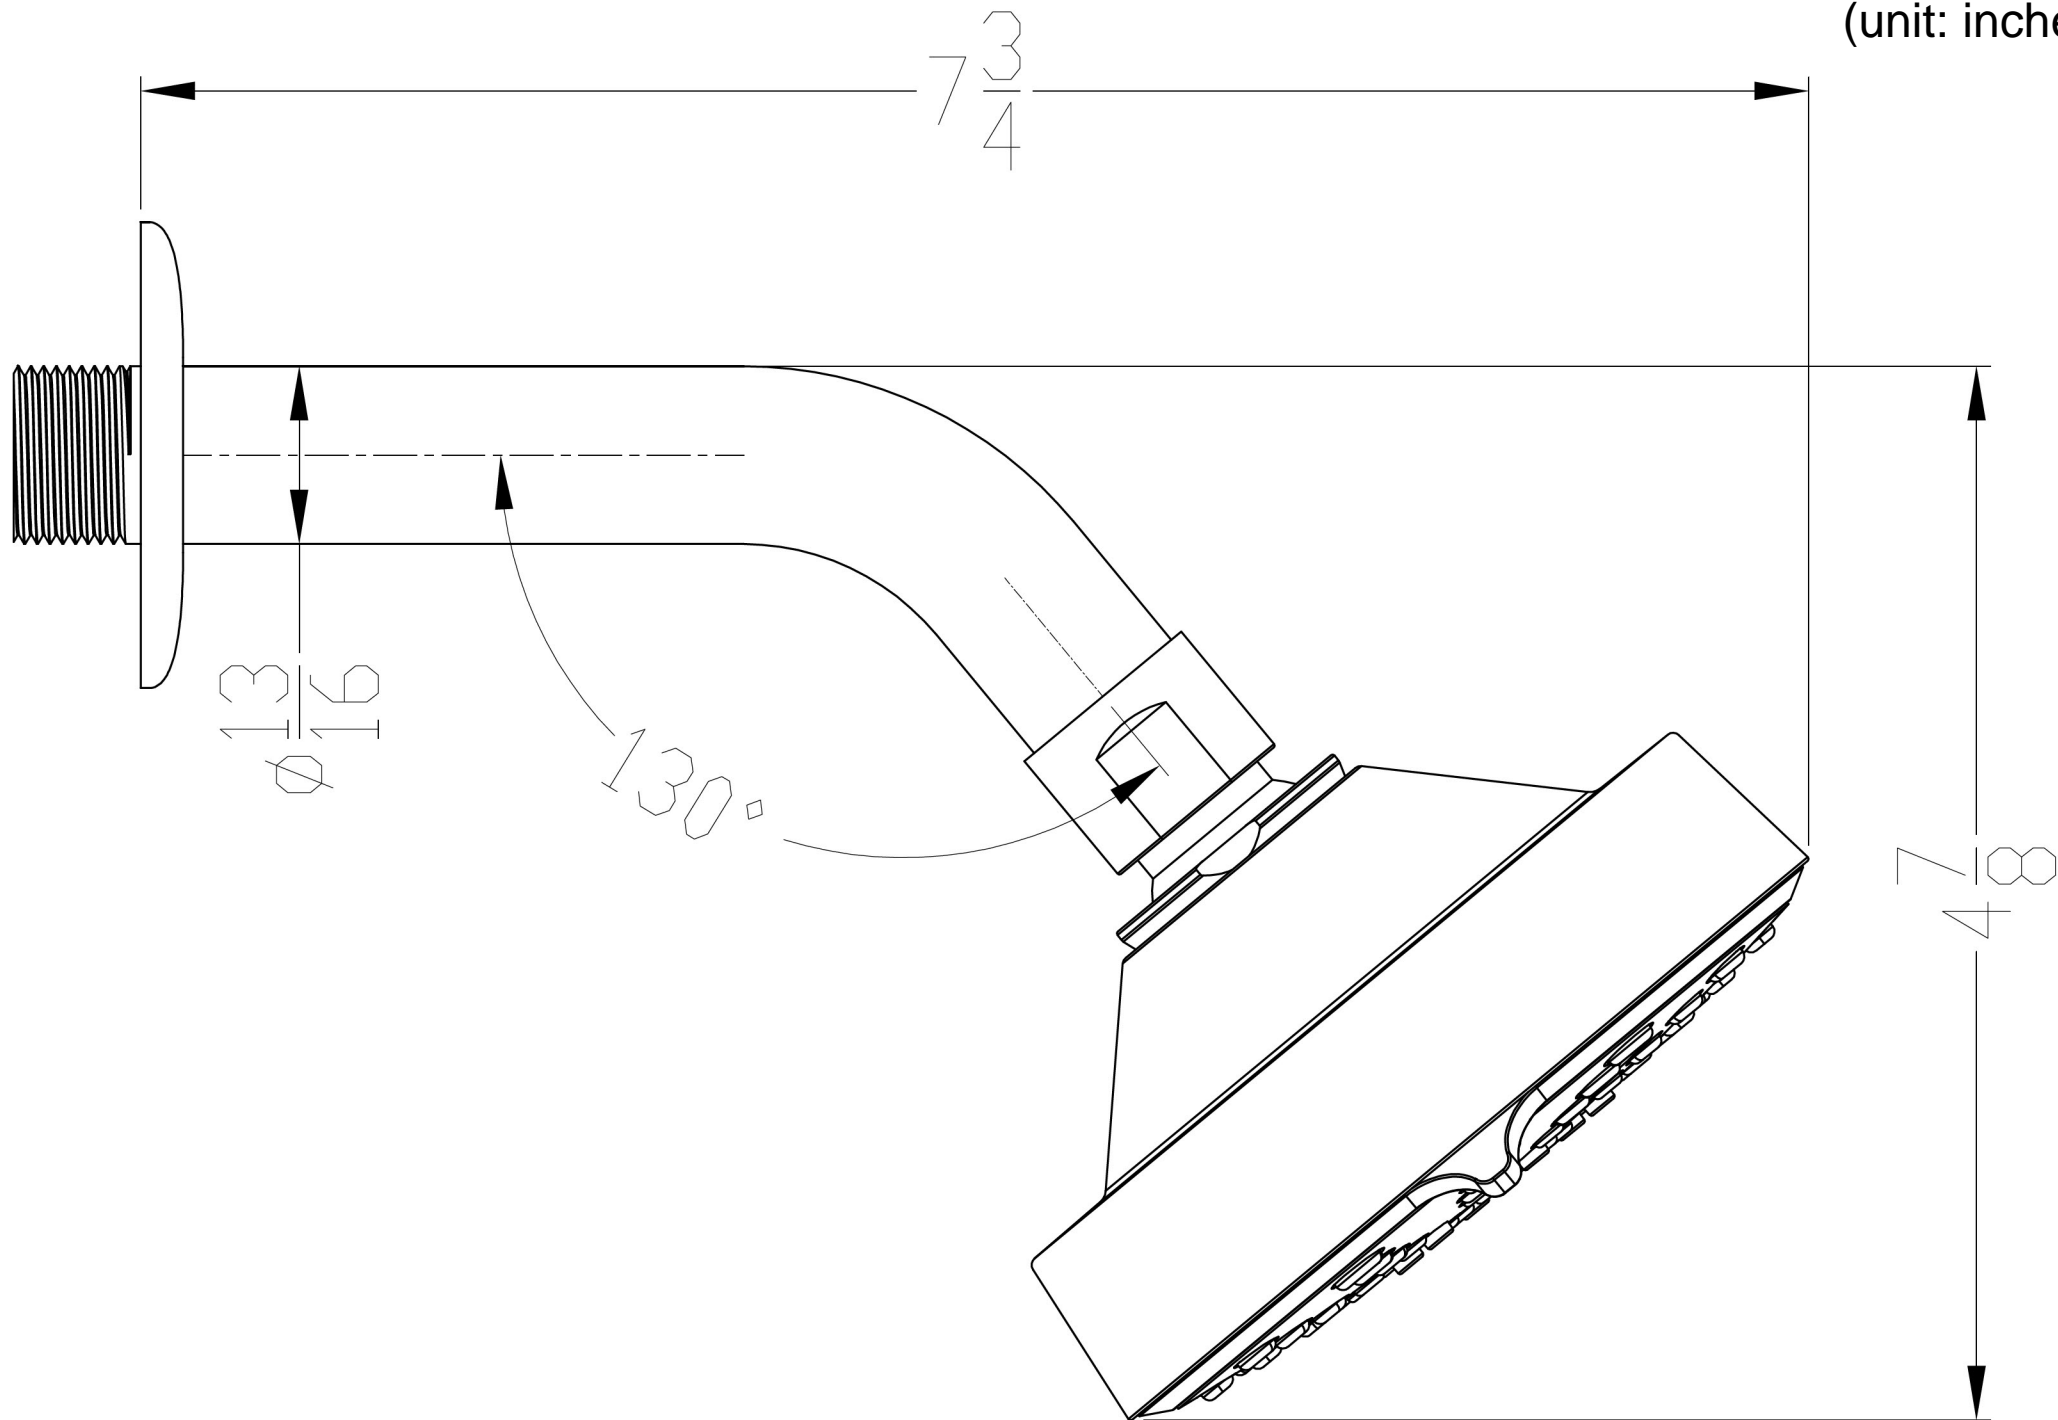

(unit: inches)

Dawn SH0160101 / SH01604