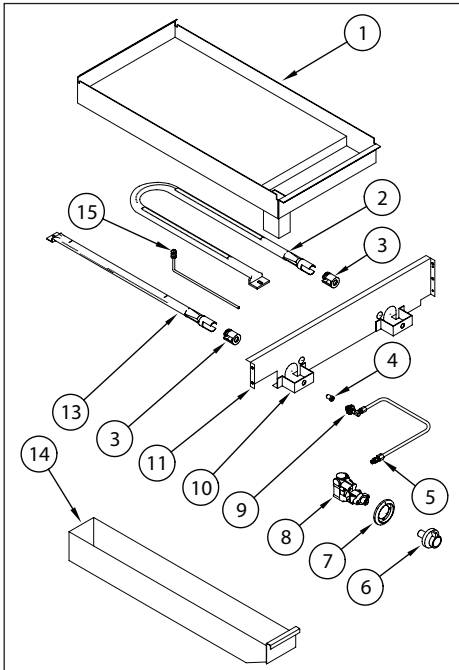

THERMO GRIDDLE