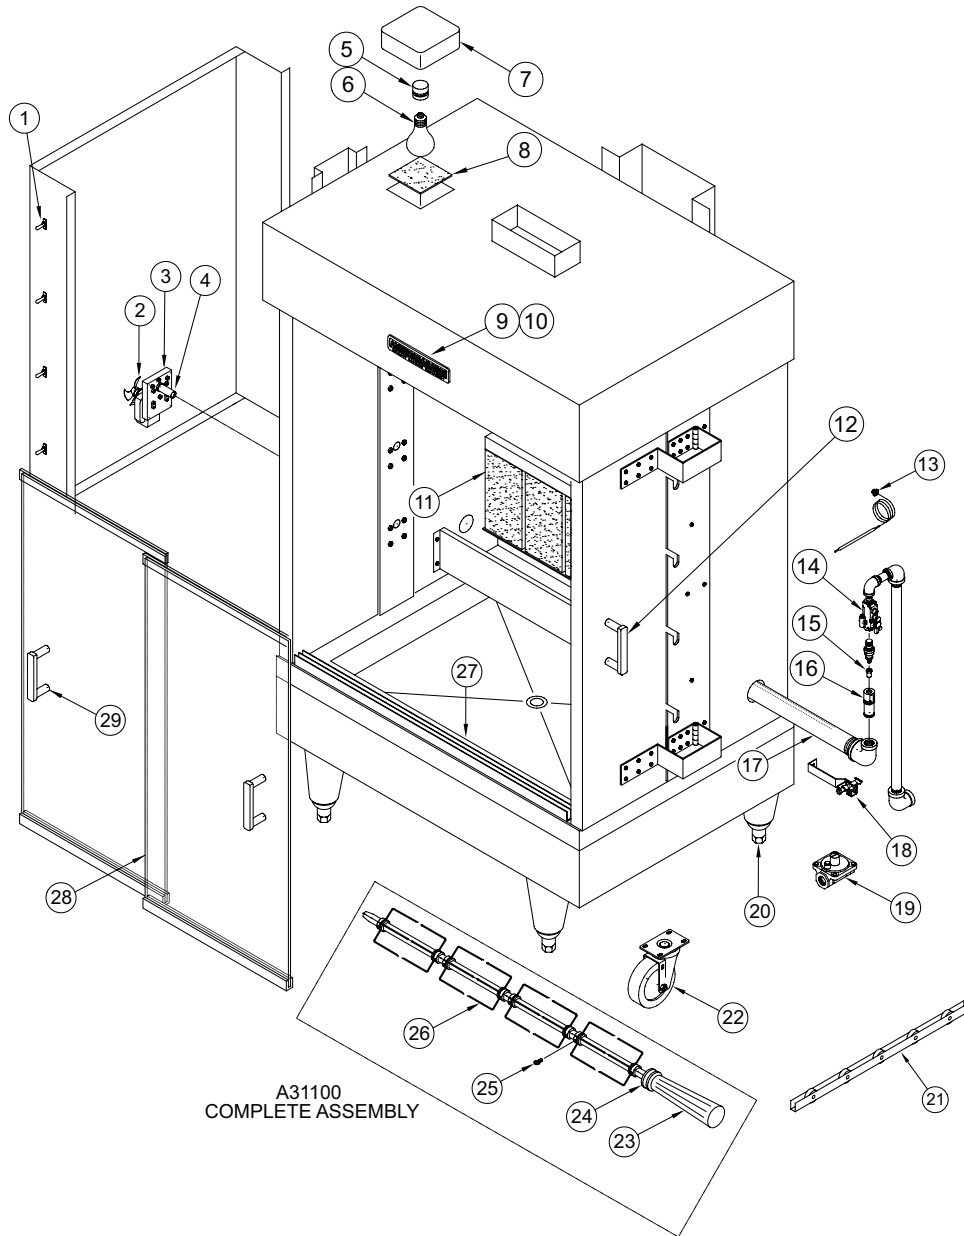

# ACB-4

A31100  
COMPLETE ASSEMBLY

<p>1</p>  <p>TOGGLE SWITCH</p>	<p>3</p>  <p>GEAR MOTOR</p>	<p>4</p>  <p>SPIT SOCKET</p>	<p>5</p>  <p>BULB SOCKET</p>	<p>9</p>  <p>AMERICAN RANGE NAME PLATE</p>	<p>10</p>  <p>SPEED NUT</p>	<p>13</p>  <p>THERMOCOUPLE</p>
<p>14</p>  <p>SAFETY VALVE</p>	<p>15</p>  <p>ORIFICE HOOD</p>	<p>16</p>  <p>AIR SHUTTER</p>	<p>18</p>  <p>PILOT TIP ASSEMBLY</p>	<p>19</p>  <p>REGULATOR</p>	<p>24</p>  <p>SPINDLE</p>	<p>25</p>  <p>THUMB SCREW</p>